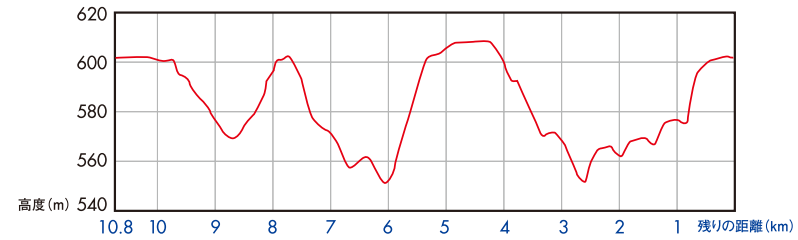

コース高低図

ライセンスコントロールはピット1で行います。
 ライダーズミーティングは2Fのブリーフィングルームです。表彰式会場・メディアルームは2F。(A階) A階段より) 男女更衣室 & 有料シャワー (♨) はピット16と17の間にあります。