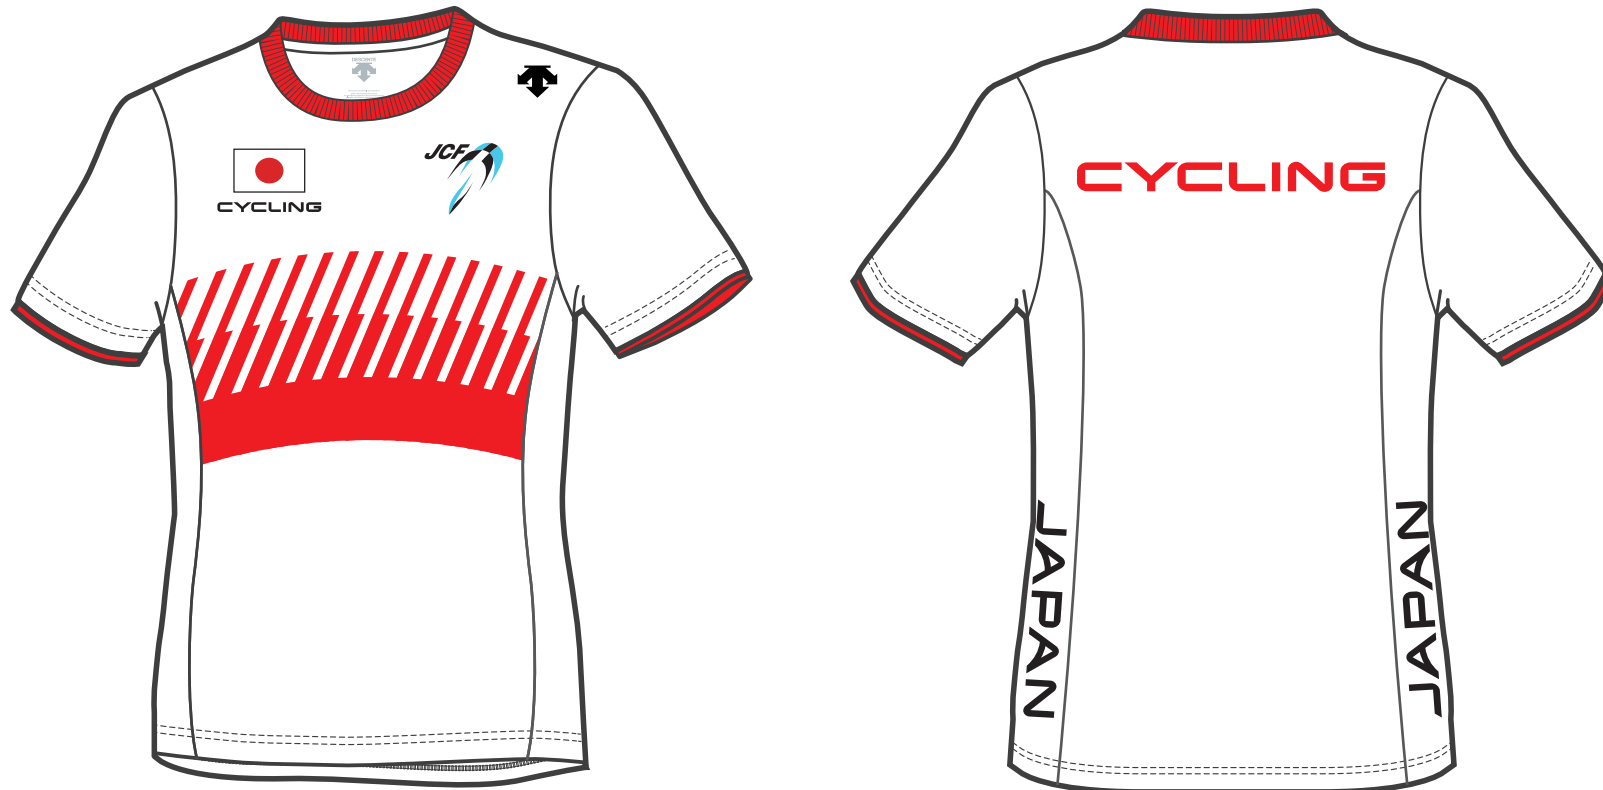

日本ナショナルチーム応援Tシャツ

価格 ¥5,000(税込)

販売場所:富士スピードウェイイベント広場総合受付テント(6/30)

商品仕様:ドライ(ポリエステル100%)

カラー:ホワイトXレッド

サイズ:S,M,L,O,XO

全日本選手権記念付属:大会プログラム+DVD映像(過去の全日本選手権、アジア戦など)+JCFピンバッジ